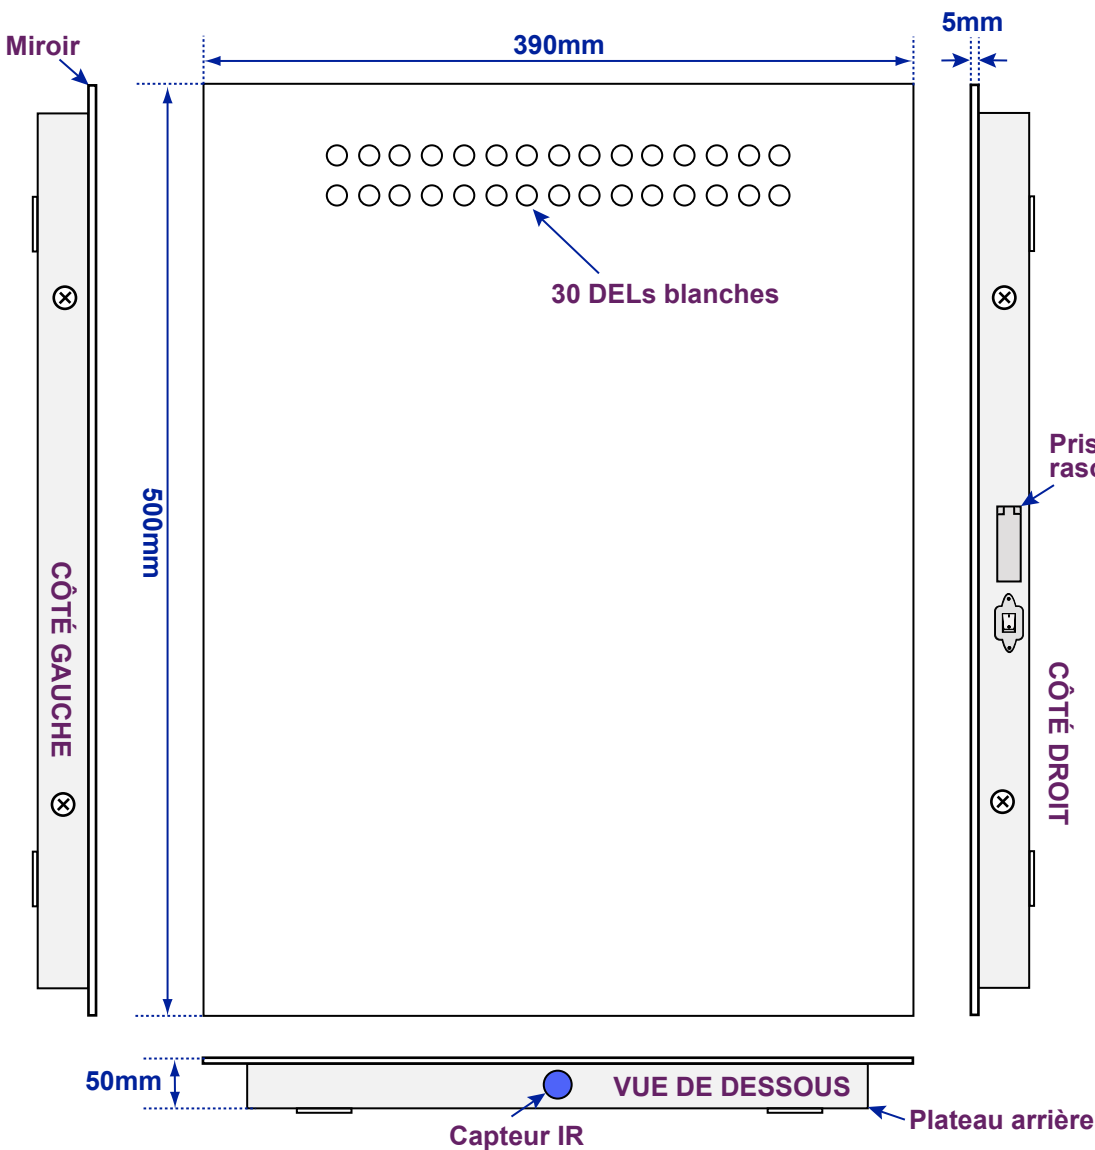

# Reflect Shaver

Numéros de modèle: 100877K8S

Vue de l'assemblage complet – Avec miroir

Vue du panneau arrière – Sans miroir