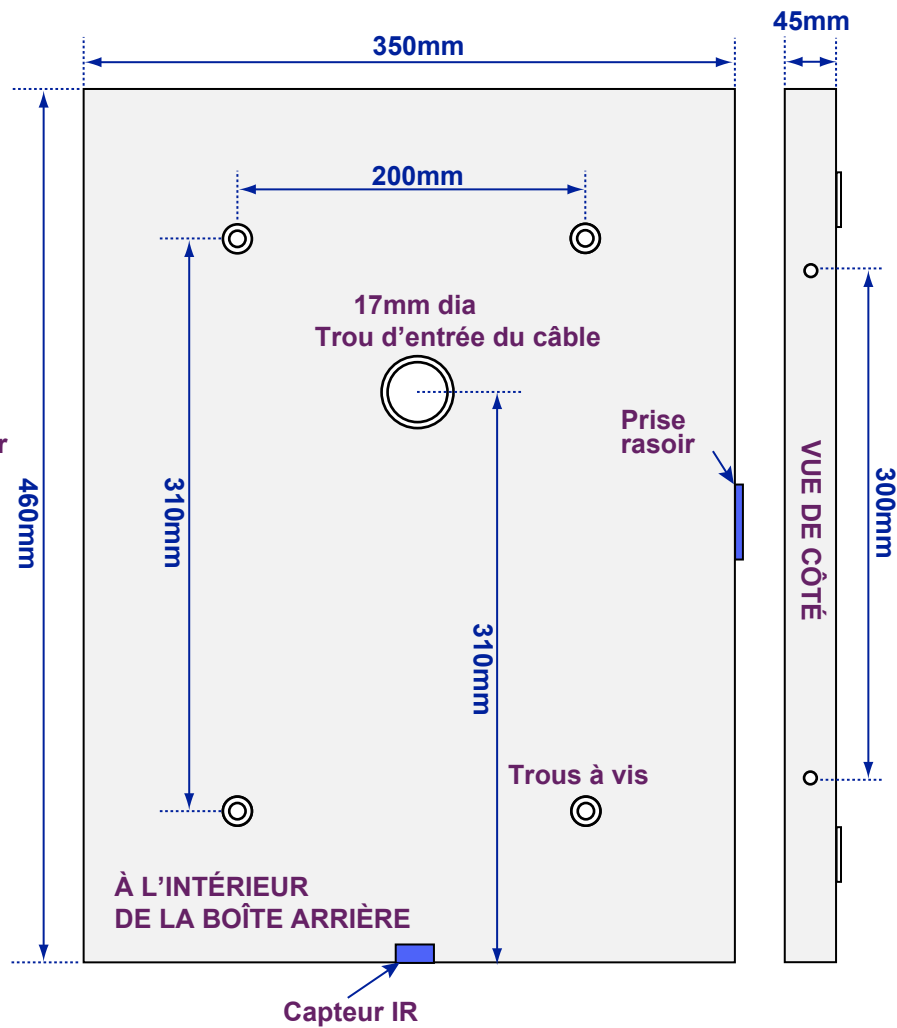

# Reflect Shaver

Numéros de modèle: 100877K8S

Vue de l'assemblage complet – Avec miroir

Vue du panneau arrière – Sans miroir